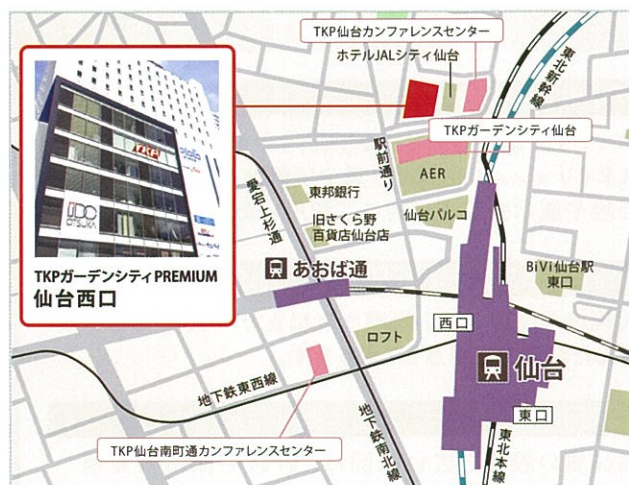

TKP TKP ガーデンシティ PREMIUM 仙台西口

*Garden City
Premium*

※写真はイメージです。

ハイクオリティな宴会場・イベントスペース

アクセス至便な会場

ターミナル駅でもある「仙台駅」より徒歩3分の好立地。スタイリッシュな空間で会議や研修はもちろん、イベント会場や展示会等多目的にご利用いただけます。

会議・セミナー・各種試験・学会

大規模な会場から小規模な会場までバリエーションに富んだ会場をご用意しております。

近隣のおすすめ会場はこちら

TKPガーデンシティPREMIUM仙台西口の外、近隣におすすめの会議室がございます。

TKP ガーデンシティ仙台

- 61㎡～406㎡ □ 36名～300名
- 「仙台駅」西口 徒歩2分

ペデストリアンデッキで仙台駅直結の好アクセス！最大300名収容の大ホールは分割して150名×2会場の同時利用も可能です。

TKP 仙台カンファレンスセンター

- 22㎡～153㎡ □ 12名～126名
- 「仙台駅」西口 徒歩3分

「仙台駅」西口徒歩3分の好立地ながら静粛な環境内の施設。大中小のバリエーションに富んだ会場ラインナップ、ビジネスホテル隣接で連日の研修などに最適です。

アクセス 〒980-0013 宮城県仙台市青葉区花京院1-2-15 ソララプラザ 7F/8F

JR東北新幹線・東北本線・仙石線「仙台駅」西口 徒歩3分
仙台市営南北線「仙台駅(地下鉄)」徒歩3分

各室の詳細、サービスのご案内は・・・

ホームページまたはお電話よりお気軽にお問合せください。

TKP TKPガーデンシティPREMIUM仙台西口

TKPガーデンシティPREMIUM仙台西口 検索

お問い合わせ TEL.022-200-2618

全国の会議室をお探しの方は・・・

高品質の貸会議室を割安価格でご提供！

TKP 貸会議室ネット

TKP 検索

http://www.kashikaigishitsu.net