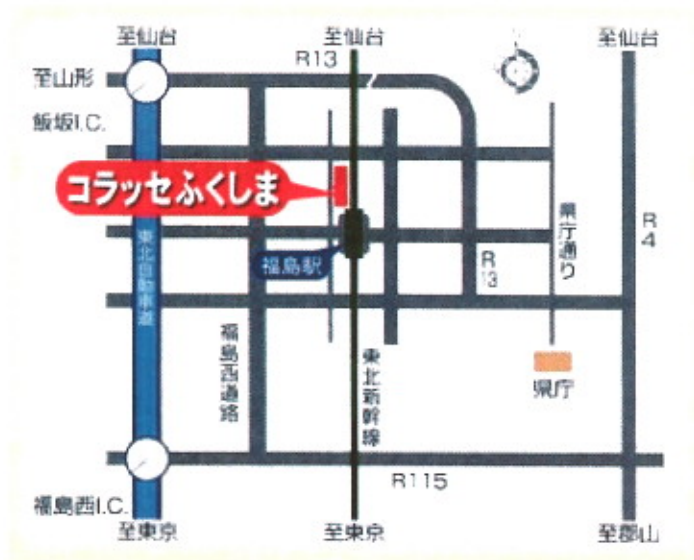

アクセスマップ

交通案内

- 所在地 : 福島県福島市三河南町1番20号
- JR福島駅（東北新幹線、東北本線、奥羽本線）西口より徒歩3分
- 東北自動車道 福島西IC、飯坂ICから車で約15分
- 駐車場（コラッセふくしま有料駐車場利用可 30分まで無料、以降30分毎100円共通駐車サービス券が使用可能）。 近隣に有料駐車場（民間）あり（30分100円～150円）
- コラッセ周辺拡大案内