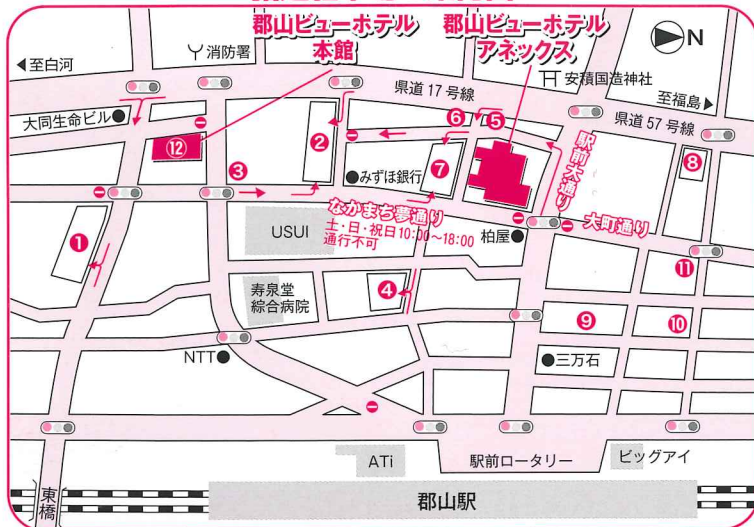

郡山ビューホテル

郡山市中町 3-1 〒963-8004

☎(024) 924-1111 (フロント)・924-1112 (プライダル)

郡山ビューホテル アネックス

郡山市中町 10-10 〒963-8004

☎(024) 939-1111 (フロント)・939-1112 (宴会予約)・939-1113 (プライダル)

指定駐車場ご案内図

◆上記駐車場をご利用のお客様は、整理券をお持ちください。当ホテル規定分の駐車券をフロントにてお渡し致します。
◆お荷物の多いお客様は、一旦当ホテルフロントへお越し下さい。お荷物をお預りさせていただきます。

※平成 29 年 4 月現在

- ① 中町立体駐車場
- ② 中町中央パーキング
- ③ リパーク郡山今野貴石
- ④ パーキングタウン Maggy 陣屋
- ⑤ リパーク郡山中町第 4
- ⑥ リパーク郡山中町
- ⑦ ナイスパーク中町
- ⑧ 大町立体駐車場
- ⑨ エリートパーク 1 ※(注 1)
- ⑩ エリートパーク 7 ※(注 1)
- ⑪ エリートパーク 9 ※(注 1)
- ⑫ 中町パーキング ※(注 2)

〈注 1〉

※エリートパーク駐車場は、下記以外もご利用いただけます。

⑨ エリートパーク 1 (24 時間) ※宿泊利用不可

収容台数：62 台

【0:00～24:00 100円/30分】

⑩ エリートパーク 7 (24 時間) ※宿泊利用不可

収容台数：36 台

【0:00～24:00 100円/30分】

⑪ エリートパーク 9 (24 時間) ※宿泊利用不可

収容台数：100 台

【0:00～24:00 100円/30分】

〈注 2〉

※下記駐車場は、営業時間にご注意ください。

⑫ 中町パーキング (7:30～22:00)

収容台数：24 台

【7:30～22:00 360円/60分】