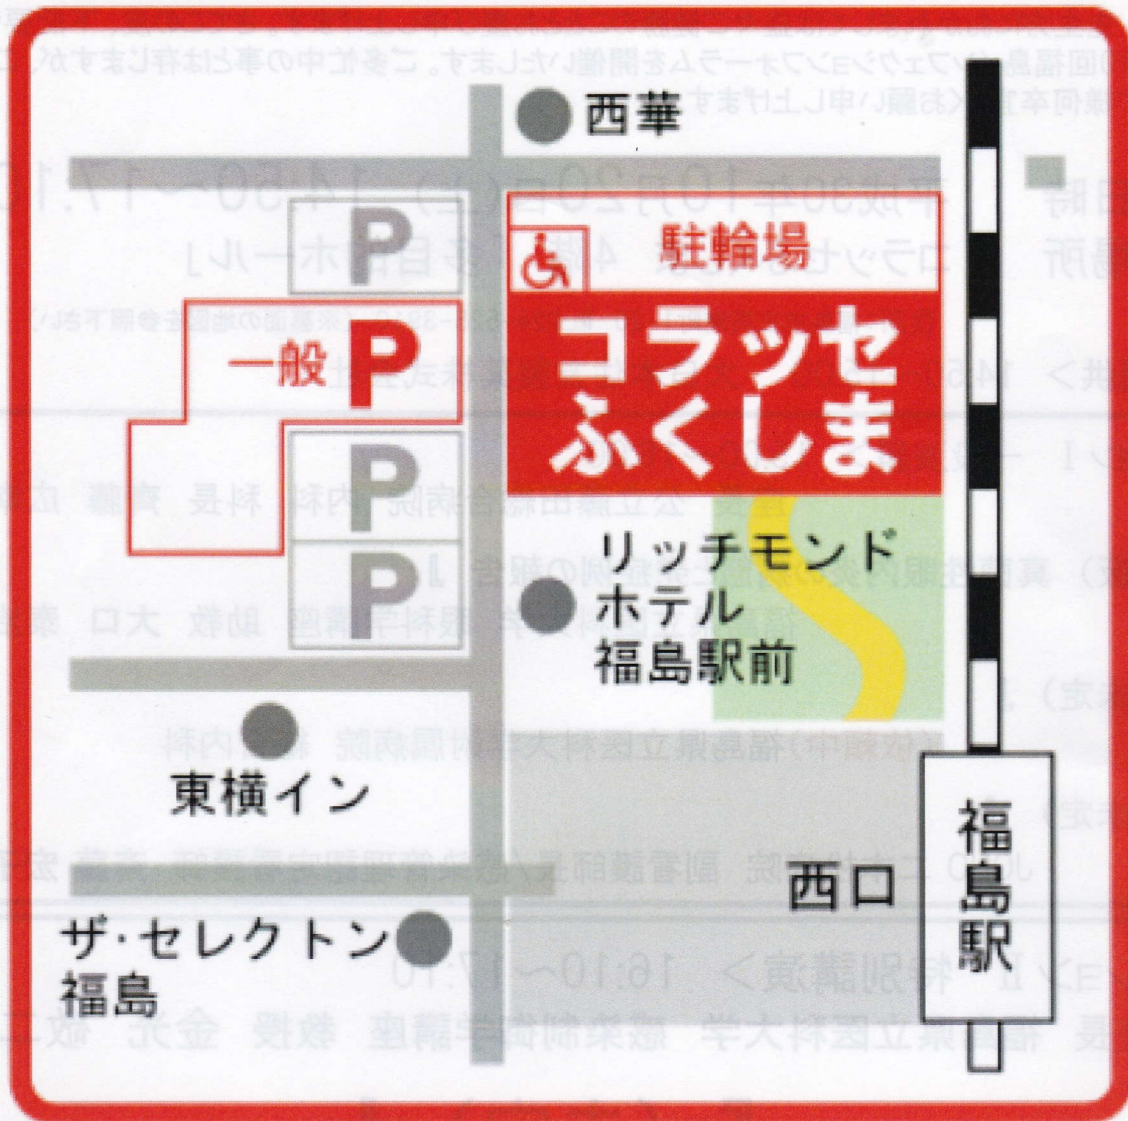

## ■ コラッセ周辺拡大案内

※ JR福島駅西口から徒歩3分

※ お車でお越しの際は、「コラッセ福島有料駐車場」(赤枠の駐車場)をご利用下さい。